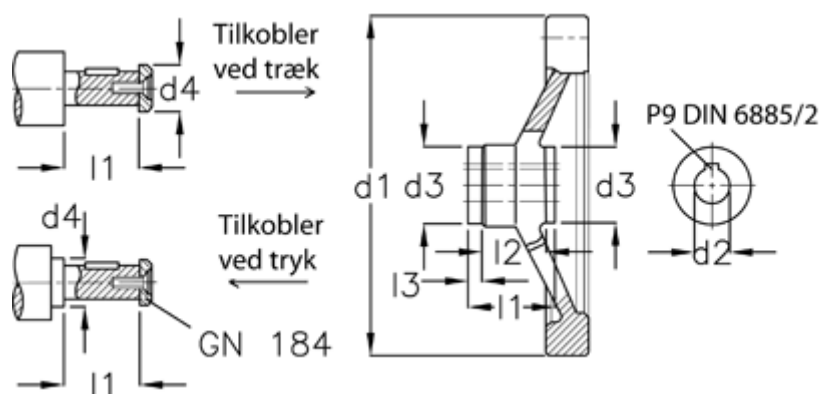

Varenummer: 20369299
Beskrivelse: E+G Håndhjul
GN 321.4-125-K12-A-DR

Mål

$d1$	= 125
$d2$ H7	= 12
$d3$	= 28
$d4$ max	= 17
$l1$	= 28.5
$l2$	= 18
$l3$	= 5